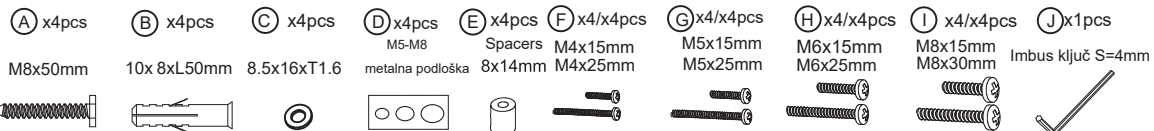

Uputstvo za montažu LCD/Plazma Zidnog nosača

XSTAND BY
Xwave

Model: **All around 37/75**

Za veličine ekrana: 37"-75"

VESA: 600x400mm

Nosivost: 40kg

Rastojanje od zida: 65-350mm

Korak 1