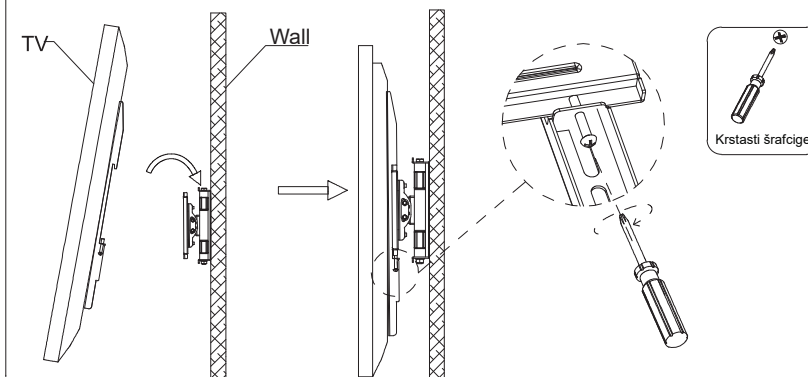

Uputstvo za montažu LCD/Plazma Zidnog nosača

XSTAND BY
Xwave

Model: **All around 37/75**

Za veličine ekrana: 37"-75"

VESA: 600x400mm

Nosivost: 40kg

Rastojanje od zida: 65-350mm

Korak 1

Korak 2

Korak 3

Korak 4

Korak 5