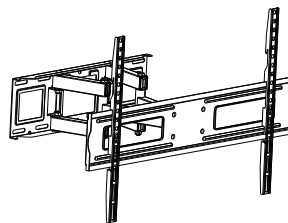

Uputstvo za montažu LCD/Plazma Zidnog nosača

XSTAND BY
Xwave

Model: **All around 37/75**

Za veličine ekrana: 37"-75"

VESA: 600x400mm

Nosivost: 40kg

Rastojanje od zida: 65-350mm

Korak 1