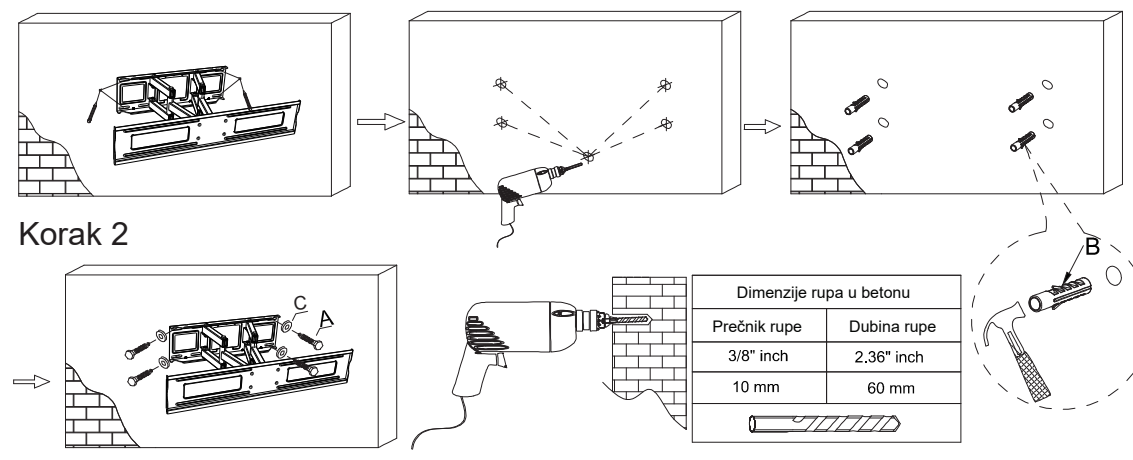

Uputstvo za montažu LCD/Plazma Zidnog nosača

XSTAND BY
Xwave

Model: **All around 37/75**

Za veličine ekrana: 37"-75"

VESA: 600x400mm

Nosivost: 40kg

Rastojanje od zida: 65-350mm

Korak 1

Korak 2

Korak 3

Korak 4

Korak 5