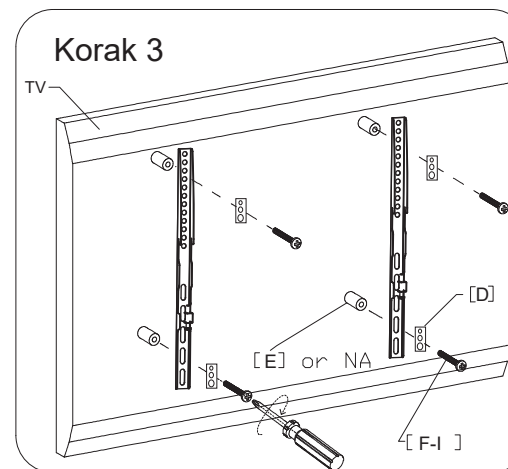

Uputstvo za montažu LCD/Plazma Zidnog nosača

XSTAND BY
Xwave

Model: **All around 37/75**

Za veličine ekrana: 37"-75"

VESA: 600x400mm

Nosivost: 40kg

Rastojanje od zida: 65-350mm

Korak 1

Korak 2

Korak 3

Korak 4

Korak 5