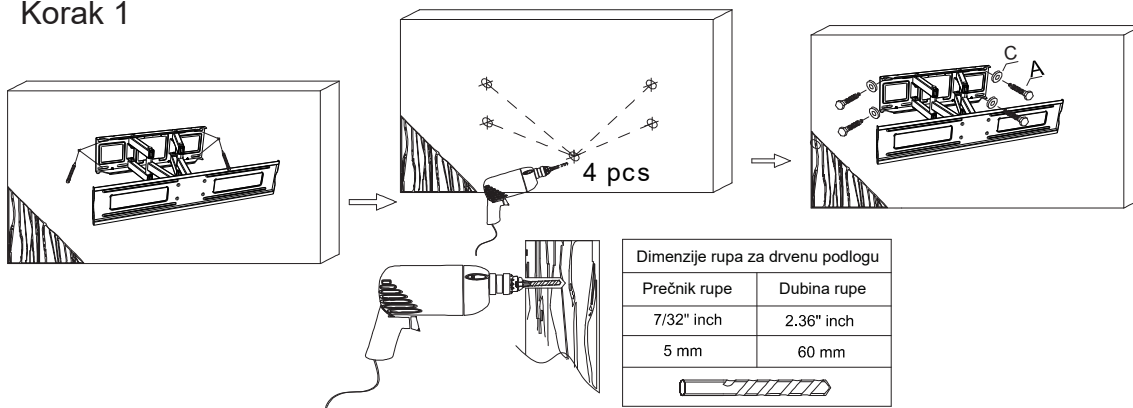

Uputstvo za montažu LCD/Plazma Zidnog nosača

XSTAND BY
Xwave

Model: **All around 37/75**

Za veličine ekrana: 37"-75"

VESA: 600x400mm

Nosivost: 40kg

Rastojanje od zida: 65-350mm

Korak 1